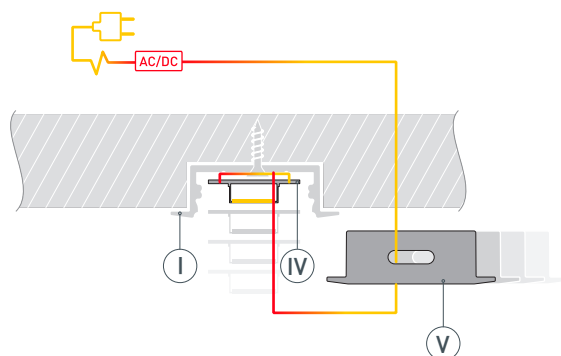

# РУКОВОДСТВО ПО МОНТАЖУ ПРОФИЛЯ

Необходимые компоненты:

- 1** / Подготовьте паз для установки профиля. Выведите наружу кабель от источника питания для светодиодной ленты.

- 2** / Зафиксируйте профиль Ⓘ в подготовленном пазу.

- 3** / Перед приклеиванием светодиодной ленты рекомендуется обезжирить поверхность профиля Ⓘ. Установите в профиль Ⓘ светодиодную ленту Ⓝ и проденьте кабель светодиодной ленты через отверстие в заглушке Ⓥ. Затем подключите ленту к источнику питания, строго соблюдая полярность, обозначенную на плате светодиодной ленты Ⓝ. Максимально допустимая для подключения длина отрезка светодиодной ленты указана в инструкции к светодиодной ленте. Для обеспечения равномерного свечения ленты по всей длине рекомендуется подавать питание на светодиодную ленту с двух сторон. Установите заглушку с отверстием Ⓥ с одной стороны профиля Ⓥ.

- 4** / Установите на профиль заглушку Ⓜ с другой стороны профиля Ⓘ, а затем экран Ⓜ.