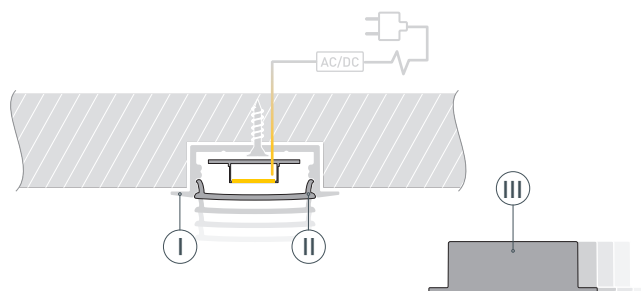

# РУКОВОДСТВО ПО МОНТАЖУ ПРОФИЛЯ

Необходимые компоненты:

- 1** / Подготовьте паз для установки профиля. Выведите наружу кабель от источника питания для светодиодной ленты.

- 2** / Зафиксируйте профиль Ⓘ в подготовленном пазу.

- 3** / Перед приклеиванием светодиодной ленты рекомендуется обезжирить поверхность профиля Ⓘ. Установите в профиль Ⓘ светодиодную ленту Ⓝ и проденьте кабель светодиодной ленты через отверстие в заглушке Ⓥ. Затем подключите ленту к источнику питания, строго соблюдая полярность, обозначенную на плате светодиодной ленты Ⓝ. Максимально допустимая для подключения длина отрезка светодиодной ленты указана в инструкции к светодиодной ленте. Для обеспечения равномерного свечения ленты по всей длине рекомендуется подавать питание на светодиодную ленту с двух сторон. Установите заглушку с отверстием Ⓥ с одной стороны профиля Ⓥ.

- 4** / Установите на профиль заглушку Ⓜ с другой стороны профиля Ⓘ, а затем экран Ⓜ.