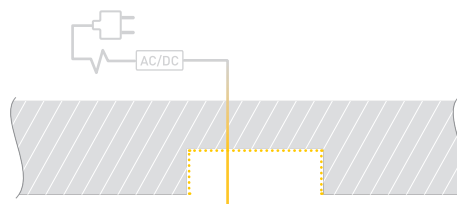

# РУКОВОДСТВО ПО МОНТАЖУ ПРОФИЛЯ

Необходимые компоненты:

- 1** / Подготовьте паз для установки профиля. Выведите наружу кабель от источника питания для светодиодной ленты.

- 2** / Зафиксируйте профиль Ⓘ в подготовленном пазу.

- 3** / Перед приклеиванием светодиодной ленты рекомендуется обезжирить поверхность профиля Ⓘ. Установите в профиль Ⓘ светодиодную ленту Ⓝ и проденьте кабель светодиодной ленты через отверстие в заглушке Ⓥ. Затем подключите ленту к источнику питания, строго соблюдая полярность, обозначенную на плате светодиодной ленты Ⓝ. Максимально допустимая для подключения длина отрезка светодиодной ленты указана в инструкции к светодиодной ленте. Для обеспечения равномерного свечения ленты по всей длине рекомендуется подавать питание на светодиодную ленту с двух сторон. Установите заглушку с отверстием Ⓥ с одной стороны профиля Ⓥ.