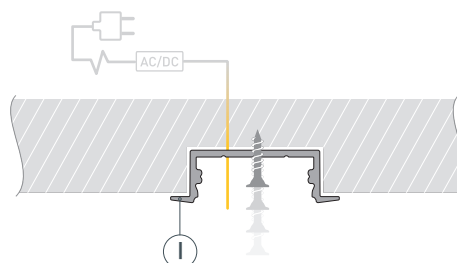

# РУКОВОДСТВО ПО МОНТАЖУ ПРОФИЛЯ

Необходимые компоненты:

- 1** / Подготовьте паз для установки профиля. Выведите наружу кабель от источника питания для светодиодной ленты.

- 2** / Зафиксируйте профиль Ⓘ в подготовленном пазу.

- 3** / Перед приклеиванием светодиодной ленты рекомендуется обезжирить поверхность профиля Ⓘ. Установите в профиль Ⓘ светодиодную ленту Ⓝ и проденьте кабель светодиодной ленты через отверстие в заглушке Ⓥ. Затем подключите ленту к источнику питания, строго соблюдая полярность, обозначенную на плате светодиодной ленты Ⓝ. Максимально допустимая для подключения длина отрезка светодиодной ленты указана в инструкции к светодиодной ленте. Для обеспечения равномерного свечения ленты по всей длине рекомендуется подавать питание на светодиодную ленту с двух сторон. Установите заглушку с отверстием Ⓥ с одной стороны профиля Ⓥ.

- 4** / Установите на профиль заглушку Ⓜ с другой стороны профиля Ⓘ, а затем экран Ⓜ.