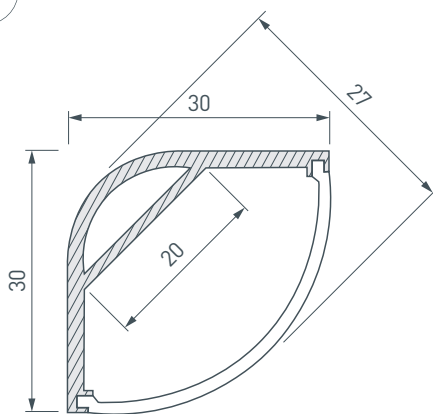

20 мм

Накладной

Серебристый

ПАРАМЕТРЫ

| | |
|--------------------------|--|
| Артикул | 016136 |
| Модель | ARH-KANT-H30-2000 ANOD |
| Цвет |  серебристый |
| Покрытие | анодированное |
| Форма (сечение) | угловой |
| Назначение | для контурной подсветки |
| Размеры профиля | 2000×30×30 мм |
| Ширина площадки для лент | 20 мм |

ЧЕРТЕЖ

РУКОВОДСТВО ПО МОНТАЖУ ПРОФИЛЯ

Установка профиля на скобы-держатели.
Необходимые компоненты:

- 1 / Закрепите скобы-держатели (V) на поверхности и выведите кабель от блока питания светодиодной ленты.

- 2 / Установите в профиль (I) светодиодную ленту (IV).

- 3 / Установите на профиль экран (II), а затем заглушки (III).

- 4 / Установите профиль (I) в скобы-держатели (V) и соедините кабели питания светодиодной ленты.