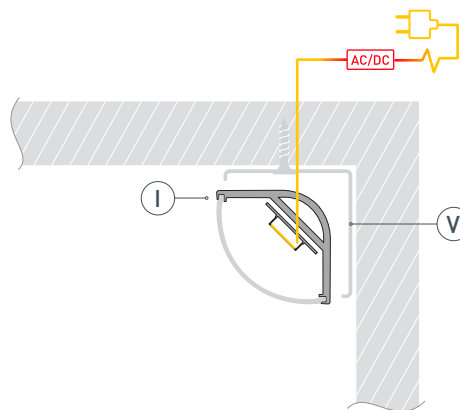

ЧЕРТЕЖ

РУКОВОДСТВО ПО МОНТАЖУ ПРОФИЛЯ

Установка профиля на скобы-держатели.
Необходимые компоненты:

- 1 / Закрепите скобы-держатели (V) на поверхности и выведите кабель от блока питания светодиодной ленты.

- 2 / Установите в профиль (I) светодиодную ленту (IV).

- 3 / Установите на профиль экран (II), а затем заглушки (III).

- 4 / Установите профиль (I) в скобы-держатели (V) и соедините кабели питания светодиодной ленты.