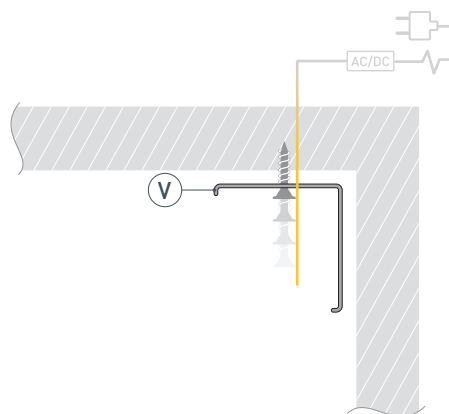

ЧЕРТЕЖ

РУКОВОДСТВО ПО МОНТАЖУ ПРОФИЛЯ

Установка профиля на скобы-держатели.
Необходимые компоненты:

- 1 / Закрепите скобы-держатели (V) на поверхности и выведите кабель от блока питания светодиодной ленты.

- 2 / Установите в профиль (I) светодиодную ленту (IV).

- 3 / Установите на профиль экран (II), а затем заглушки (III).

- 4 / Установите профиль (I) в скобы-держатели (V) и соедините кабели питания светодиодной ленты.