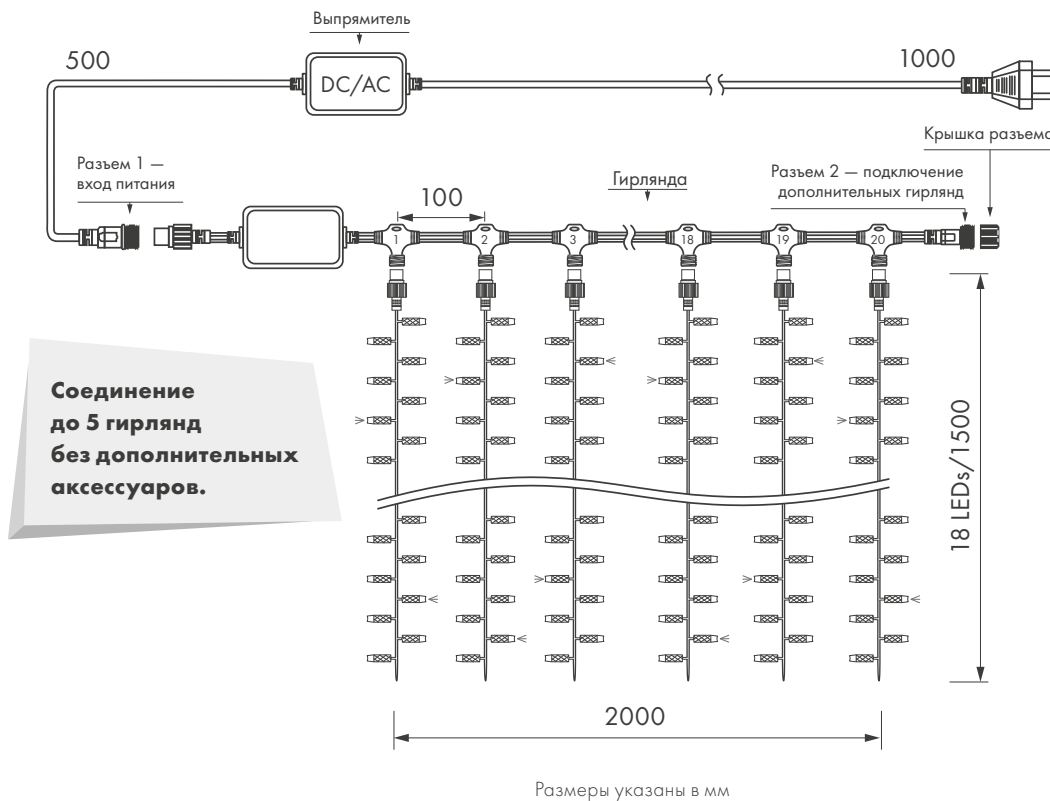

Встроенные коннекторы обеспечивают возможность соединения до 5 гирлянд одного цвета без использования дополнительных аксессуаров.

Степень пылевлагозащиты IP65 позволяет использовать гирлянду в неблагоприятных погодных условиях при температуре от -30 до +40 градусов Цельсия.

Параметры

Напряжение питания	AC 230 В
Мощность	60 Вт
Размер светодиода	Ø 5 мм
Габариты	2000 × 1500 мм
Кол-во нитей	20 шт
Кол-во светодиодов	360 шт (18 × 20 нитей)
Степень защиты	IP65

Цвета свечения

Белый/Белый мерцающий

Теплый белый/Белый мерцающий

Провод

ПВХ
прозрачный

Схема подключения

2.85 кг
вес гирлянды

1 год
гарантия

Температурный режим
-30... +40 °C

НЕ ЖДИТЕ ПОВОДА —
СОЗДАВАЙТЕ ПРАЗДНИК
ПО СВОЕМУ ЖЕЛАНИЮ!